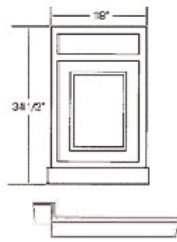

Wall Diagonal Corner

SKU	Item	Width	Height
23481652	WDC2430	24"	30"
23481686	WDC2442	24"	42"

Wall Pantry

SKU	Item	Width	Height
23481665	WP1884	18"	84"
23481694	WP1896	18"	96"
23481666	WP2484	24"	84"
23481695	WP2496	24"	96"

Sku	Item	Width	Height
23482711	BBC36	36"	34 1/2"

Base 3 Drawers

Sku	Item	Width	Height
23482712	DB15	15"	34 1/2"
23482713	DB18	18"	34 1/2"
23482714	DB21	21"	34 1/2"

Sink Base Double Door

Sku	Item	Width	Height
23482719	SB30	30"	34 1/2"
23482720	SB33	33"	34 1/2"
23482721	SB36	36"	34 1/2"
23482722	SB42	42"	34 1/2"

Sink Base Four Door

Sku	Item	Width	Height
23482723	SB60	60"	34 1/2"

Diagonal Base Corner

Sku	Item	Width	Height
23482715	DCB3612	36"	34 1/2"

Base End Shelf Cabinet

Sku	Item	Width	Height
23482729	BESL		
23482730	BESR		

Oven Cabinet

Sku	Item	Width	Height
23481667	OC332484	33"	84"
23481696	OC332496	33"	96"

ACCESSORIES

Corner Sink

Sku	Item	Width	Height
23482724	CSF36	18"	34 1/2"

Base Filler

Sku	Item	Width	Height
23482718	BF3	3"	34 1/2"