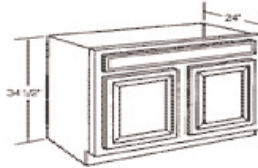

Oven Cabinet

Sku	Item	Width	Height
23481667	OC332484	33"	84"
23481696	OC332496	33"	96"