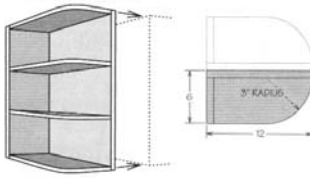

SKU	Item	Width	Height	Depth
23441034	W331524	33"	15"	24"
23441066	W332424	33"	24"	24"
23441035	W361524	36"	15"	24"
23441068	W362424	36"	24"	24"

Wall Blind Corner

SKU	Item	Width	Height
23481651	WBC2730	27"	30"
23481685	WBC2742	27"	42"

Wall Diagonal Corner

SKU	Item	Width	Height
23481652	WDC2430	24"	30"
23481686	WDC2442	24"	42"

Wall Pantry

SKU	Item	Width	Height
23481665	WP1884	18"	84"
23481694	WP1896	18"	96"
23481666	WP2484	24"	84"
23481695	WP2496	24"	96"