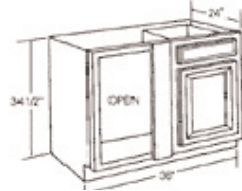

Sku	Item	Width	Height
23482711	BBC36	36"	34 1/2"

Base 3 Drawers

Sku	Item	Width	Height
23482712	DB15	15"	34 1/2"
23482713	DB18	18"	34 1/2"
23482714	DB21	21"	34 1/2"

Sink Base Double Door

Sku	Item	Width	Height
23482719	SB30	30"	34 1/2"
23482720	SB33	33"	34 1/2"
23482721	SB36	36"	34 1/2"
23482722	SB42	42"	34 1/2"

Sink Base Four Door

Sku	Item	Width	Height
23482723	SB60	60"	34 1/2"

Diagonal Base Corner

Sku	Item	Width	Height
23482715	DCB3612	36"	34 1/2"

Base End Shelf Cabinet

Sku	Item	Width	Height
23482729	BESL		
23482730	BESR		

Oven Cabinet

Sku	Item	Width	Height
23481667	OC332484	33"	84"
23481696	OC332496	33"	96"

ACCESSORIES

Corner Sink

Sku	Item	Width	Height
23482724	CSF36	18"	34 1/2"

Base Filler

Sku	Item	Width	Height
23482718	BF3	3"	34 1/2"