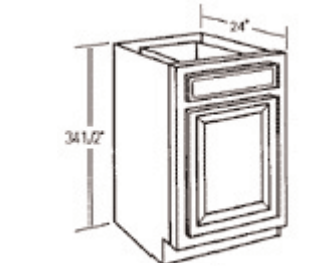

Sku	Item	Width	Height
23482711	BBC36	36"	34 1/2"

Base 3 Drawers

Sku	Item	Width	Height
23482712	DB15	15"	34 1/2"
23482713	DB18	18"	34 1/2"
23482714	DB21	21"	34 1/2"

Sink Base Double Door

Sku	Item	Width	Height
23482719	SB30	30"	34 1/2"
23482720	SB33	33"	34 1/2"
23482721	SB36	36"	34 1/2"
23482722	SB42	42"	34 1/2"

Sink Base Four Door

Sku	Item	Width	Height
23482723	SB60	60"	34 1/2"

Diagonal Base Corner

Sku	Item	Width	Height
23482715	DCB3612	36"	34 1/2"

Base End Shelf Cabinet

Sku	Item	Width	Height
23482729	BESL		
23482730	BESR		

Oven Cabinet

Sku	Item	Width	Height
23481667	OC332484	33"	84"
23481696	OC332496	33"	96"

ACCESSORIES

Corner Sink

Sku	Item	Width	Height
23482724	CSF36	18"	34 1/2"

Base Filler

Sku	Item	Width	Height
23482718	BF3	3"	34 1/2"