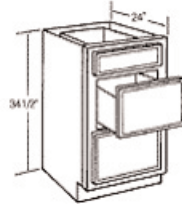

Sku	Item	Width	Height
23482711	BBC36	36"	34 1/2"

Base 3 Drawers

Sku	Item	Width	Height
23482712	DB15	15"	34 1/2"
23482713	DB18	18"	34 1/2"
23482714	DB21	21"	34 1/2"

Sink Base Double Door

Sku	Item	Width	Height
23482719	SB30	30"	34 1/2"
23482720	SB33	33"	34 1/2"
23482721	SB36	36"	34 1/2"
23482722	SB42	42"	34 1/2"

Sink Base Four Door

Sku	Item	Width	Height
23482723	SB60	60"	34 1/2"

Diagonal Base Corner

Sku	Item	Width	Height
23482715	DCB3612	36"	34 1/2"

Base End Shelf Cabinet

Sku	Item	Width	Height
23482729	BESL		
23482730	BESR		

Oven Cabinet

Sku	Item	Width	Height
23481667	OC332484	33"	84"
23481696	OC332496	33"	96"

ACCESSORIES

Corner Sink

Sku	Item	Width	Height
23482724	CSF36	18"	34 1/2"

Base Filler

Sku	Item	Width	Height
23482718	BF3	3"	34 1/2"