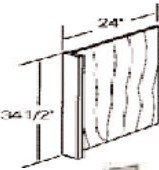

Sku	Item	Width	Height
23482711	BBC36	36"	34 1/2"

Base 3 Drawers

Sku	Item	Width	Height
23482712	DB15	15"	34 1/2"
23482713	DB18	18"	34 1/2"
23482714	DB21	21"	34 1/2"

Sink Base Double Door

Sku	Item	Width	Height
23482719	SB30	30"	34 1/2"
23482720	SB33	33"	34 1/2"
23482721	SB36	36"	34 1/2"
23482722	SB42	42"	34 1/2"

Sink Base Four Door

Sku	Item	Width	Height
23482723	SB60	60"	34 1/2"

Diagonal Base Corner

Sku	Item	Width	Height
23482715	DCB3612	36"	34 1/2"

Base End Shelf Cabinet

Sku	Item	Width	Height
23482729	BESL		
23482730	BESR		

Oven Cabinet

Sku	Item	Width	Height
23481667	OC332484	33"	84"
23481696	OC332496	33"	96"

ACCESSORIES

Corner Sink

Sku	Item	Width	Height
23482724	CSF36	18"	34 1/2"

Base Filler

Sku	Item	Width	Height
23482718	BF3	3"	34 1/2"

End Panel

Sku	Item	Length
23482717	BEP3RT	24"

Island Panel

Sku	Item	Width	Height
23482727	3'x8'x1/4"	36"	96"
23482728	EP24x35x3/16	35"	

Roll-out Tray

Sku	Item	Width	Height
23482725	RD18	18"	17-3/4"

Toe Kick