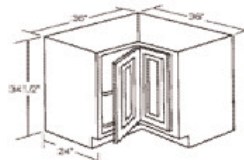

Oven Cabinet

Sku	Item	Width	Height
23481667	OC332484	33"	84"
23481696	OC332496	33"	96"