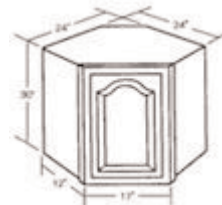

Wall Cabinet Double Door

SKU	Item	Width	Height
23481646	W2430	24"	30"
23481647	W2730	27"	30"
23481648	W3030	30"	30"
23481649	W3630	36"	30"
23481650	W4230	42"	30"
23481680	W2442	24"	42"
23481681	W2742	27"	42"
23481682	W3042	30"	42"
23481683	W3642	36"	42"
23481684	W4242	42"	42"

Wall Cabinet Double Door

SKU	Item	Width	Height
23481653	W2415	24"	15"
23481654	W3012	30"	12"
23481655	W3015	30"	15"
23481658	W3018	30"	18"
23481656	W3315	33"	15"
23481657	W3615	36"	15"

Wall Fridge Cabinet

SKU	Item	Width	Height	Depth
23441034	W331524	33"	15"	24"
23441066	W332424	33"	24"	24"
23441035	W361524	36"	15"	24"
23441068	W362424	36"	24"	24"

Wall Blind Corner

SKU	Item	Width	Height
23481651	WBC2730	27"	30"
23481685	WBC2742	27"	42"

Wall Diagonal Corner

SKU	Item	Width	Height
23481652	WDC2430	24"	30"
23481686	WDC2442	24"	42"

Wall Pantry

SKU	Item	Width	Height
23481665	WP1884	18"	84"
23481694	WP1896	18"	96"
23481666	WP2484	24"	84"
23481695	WP2496	24"	96"