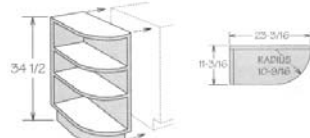

Sku	Item	Width	Height
23482711	BBC36	36"	34 1/2"

Base 3 Drawers

Sku	Item	Width	Height
23482712	DB15	15"	34 1/2"
23482713	DB18	18"	34 1/2"
23482714	DB21	21"	34 1/2"

Sink Base Double Door

Sku	Item	Width	Height
23482719	SB30	30"	34 1/2"
23482720	SB33	33"	34 1/2"
23482721	SB36	36"	34 1/2"
23482722	SB42	42"	34 1/2"

Sink Base Four Door

Sku	Item	Width	Height
23482723	SB60	60"	34 1/2"

Diagonal Base Corner

Sku	Item	Width	Height
23482715	DCB3612	36"	34 1/2"

Base End Shelf Cabinet

Sku	Item	Width	Height
23482729	BESL		
23482730	BESR		

Oven Cabinet

Sku	Item	Width	Height
23481667	OC332484	33"	84"
23481696	OC332496	33"	96"

ACCESSORIES

Corner Sink

Sku	Item	Width	Height
23482724	CSF36	18"	34 1/2"

Base Filler

Sku	Item	Width	Height
23482718	BF3	3"	34 1/2"