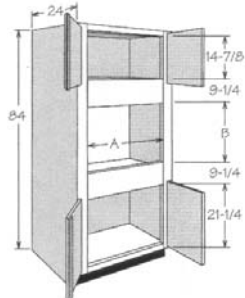

Sku	Item	Width	Height
23482711	BBC36	36"	34 1/2"

Base 3 Drawers

Sku	Item	Width	Height
23482712	DB15	15"	34 1/2"
23482713	DB18	18"	34 1/2"
23482714	DB21	21"	34 1/2"

Sink Base Double Door

Sku	Item	Width	Height
23482719	SB30	30"	34 1/2"
23482720	SB33	33"	34 1/2"
23482721	SB36	36"	34 1/2"
23482722	SB42	42"	34 1/2"

Sink Base Four Door

Sku	Item	Width	Height
23482723	SB60	60"	34 1/2"

Diagonal Base Corner

Sku	Item	Width	Height
23482715	DCB3612	36"	34 1/2"

Base End Shelf Cabinet

Sku	Item	Width	Height
23482729	BESL		
23482730	BESR		

Oven Cabinet

Sku	Item	Width	Height
23481667	OC332484	33"	84"
23481696	OC332496	33"	96"

ACCESSORIES

Corner Sink

Sku	Item	Width	Height
23482724	CSF36	18"	34 1/2"

Base Filler

Sku	Item	Width	Height
23482718	BF3	3"	34 1/2"