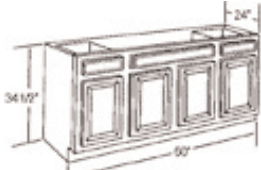

Oven Cabinet

Sku	Item	Width	Height
23481667	OC332484	33"	84"
23481696	OC332496	33"	96"