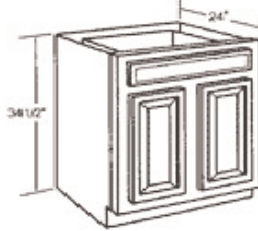

Sku	Item	Width	Height
23482711	BBC36	36"	34 1/2"

Base 3 Drawers

Sku	Item	Width	Height
23482712	DB15	15"	34 1/2"
23482713	DB18	18"	34 1/2"
23482714	DB21	21"	34 1/2"

Sink Base Double Door

Sku	Item	Width	Height
23482719	SB30	30"	34 1/2"
23482720	SB33	33"	34 1/2"
23482721	SB36	36"	34 1/2"
23482722	SB42	42"	34 1/2"

Sink Base Four Door

Sku	Item	Width	Height
23482723	SB60	60"	34 1/2"

Diagonal Base Corner

Sku	Item	Width	Height
23482715	DCB3612	36"	34 1/2"

Base End Shelf Cabinet

Sku	Item	Width	Height
23482729	BESL		
23482730	BESR		

Oven Cabinet

Sku	Item	Width	Height
23481667	OC332484	33"	84"
23481696	OC332496	33"	96"

ACCESSORIES

Corner Sink

Sku	Item	Width	Height
23482724	CSF36	18"	34 1/2"

Base Filler

Sku	Item	Width	Height
23482718	BF3	3"	34 1/2"