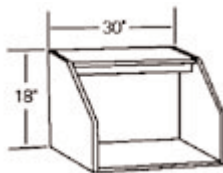

Sink Base Four Door

Sku	Item	Width	Height
23482723	SB60	60"	34 1/2"

Diagonal Base Corner

Sku	Item	Width	Height
23482715	DCB3612	36"	34 1/2"

Base End Shelf Cabinet

Sku	Item	Width	Height
23482729	BESL		
23482730	BESR		

Oven Cabinet

Sku	Item	Width	Height
23481667	OC332484	33"	84"
23481696	OC332496	33"	96"

ACCESSORIES

Corner Sink

Sku	Item	Width	Height
23482724	CSF36	18"	34 1/2"

Base Filler

Sku	Item	Width	Height
23482718	BF3	3"	34 1/2"

End Panel

Sku	Item	Length
23482717	BEP3RT	24"

Island Panel

Sku	Item	Width	Height
23482727	3'x8'x1/4"	36"	96"
23482728	EP24x35x3/16	35"	

Roll-out Tray

Sku	Item	Width	Height
23482725	RD18	18"	17-3/4"

Toe Kick

Sku	Item	Width	Height
23482700	TK8	96"	4"
23481661	VA48	48"	4"
23481662	VAS48	48"	4"

Microwave Cabinet

Sku	Item	Width	Length
23481664	MC3018	30"	18"

Mullion Doors

Sku	Item	Width	Height
23481668	MD1530	15"	30"
23481687	MD1542	15"	42"
23481669	MD1830	18"	30"
23481688	MD1842	18"	42"
	DC2430	24"	30"
	DC2442	24"	42"